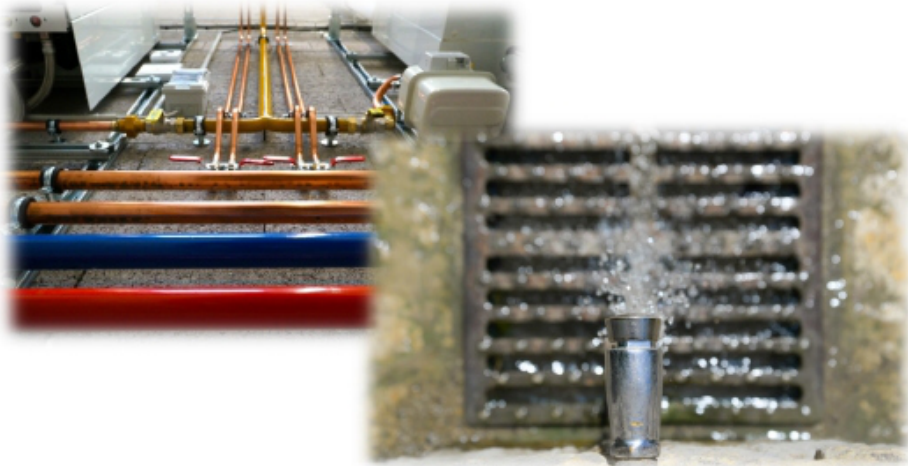

Helmut Johann

- **Heizung**
- **Sanitärtechnik**
- **alternative Energien**
- **Reparaturen**

Helmut Johann
Gefeller Weg 1
54552 Darscheid
Tel.: 0 65 92 98 11 00 - Fax: 98 11 10